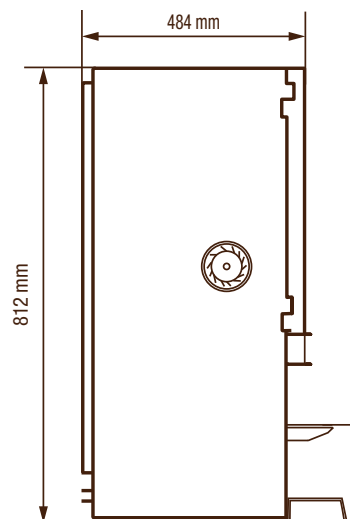

BOLERO TURBO 403 – TECHNISCHE ÜBERSICHT

Produktarten	Espresso, Kaffee schwarz, Café Crème, Milchspezialitäten, Kakao, Heißwasser
AUSGABELEISTUNG	
Stundenleistung (Tassen)	320
Ausgabezeit für eine Tasse	
Kaffee	11 Sekunden
Cappuccino	13 Sekunden
Heißwasser	9 Sekunden
Auslaufhöhe	11,0 cm – 24,7 cm
KAPAZITÄT	
Produktbehälterkapazität	4 x 2,4 L
Milchsystem	Milchtoppingpulver
Kakao	Ja
Separater Heißwasserauslauf	Ja
Wassertank	Nein
TECHNISCHE DATEN	
Leergewicht	29,6 kg
Abmessungen Maschine (B x H x T)	32,5 x 81,2 x 48,2 cm
Stromanschluss	220 – 240 V, 50 / 60 Hz, 16 A
Nennleistung	3500 W
Wasseranschluss	Festwasser
ZUSATZOPTIONEN: n. a.	

Seitenriß