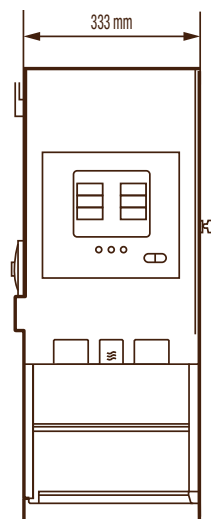

Produktarten	Espresso, Kaffee schwarz, Café Crème, Milchspezialitäten, Kakao, Heißwasser
AUSGABELEISTUNG	
Stundenleistung (Tassen)	320
Ausgabezeit für eine Tasse	
Kaffee	11 Sekunden
Cappuccino	13 Sekunden
Heißwasser	9 Sekunden
Auslaufhöhe	11,0 cm – 24,7 cm
KAPAZITÄT	
Produktbehälterkapazität	4 x 2,4 L
Milchsystem	Milchtoppingpulver
Kakao	Ja
Separater Heißwasserauslauf	Ja
Wassertank	Nein
TECHNISCHE DATEN	
Leergewicht	29,6 kg
Abmessungen Maschine (B x H x T)	32,5 x 81,2 x 48,2 cm
Stromanschluss	220 – 240 V, 50 / 60 Hz, 16 A
Nennleistung	3500 W
Wasseranschluss	Festwasser
ZUSATZOPTIONEN: n. a.	